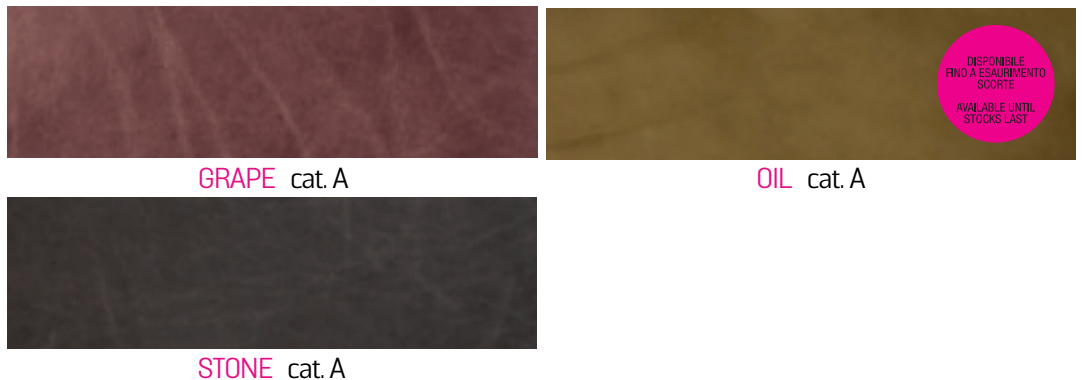

Polish S
BOX-A