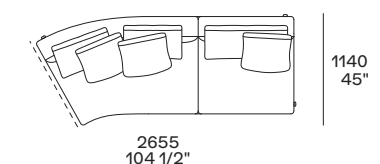

Terminale inclinato dx
Rt angled end unit