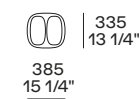

**Ube sgabello
Ube stool**