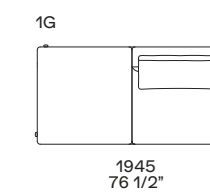

Vassoio opzionale
Optional tray

per utilizzo su bracciolo Slim o mensola
to be used on Slim arm or shelf

Terminale sx-dx
Lt-rt end unit

Terminale senza bracciolo sx-dx
Lt-rt end unit whitout arm

Terminale penisola sx-dx
Lt-rt peninsula end unit