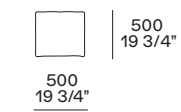

Cuscini opzionali
Optional cushions