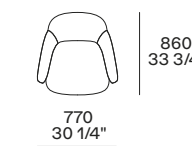

**Kaori poltrona
Kaori armchair**