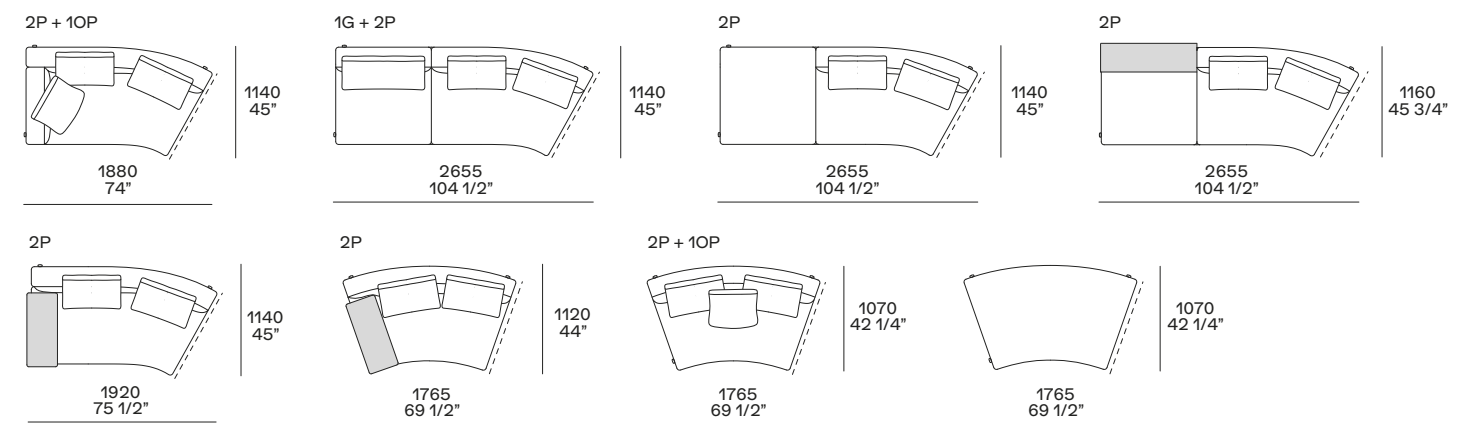

Terminale senza bracciolo sx-dx
Lt-rt end unit whitout arm

Terminale penisola sx-dx
Lt-rt peninsula end unit

Terminale inclinato sx-dx
Lt-rt angled end-unit