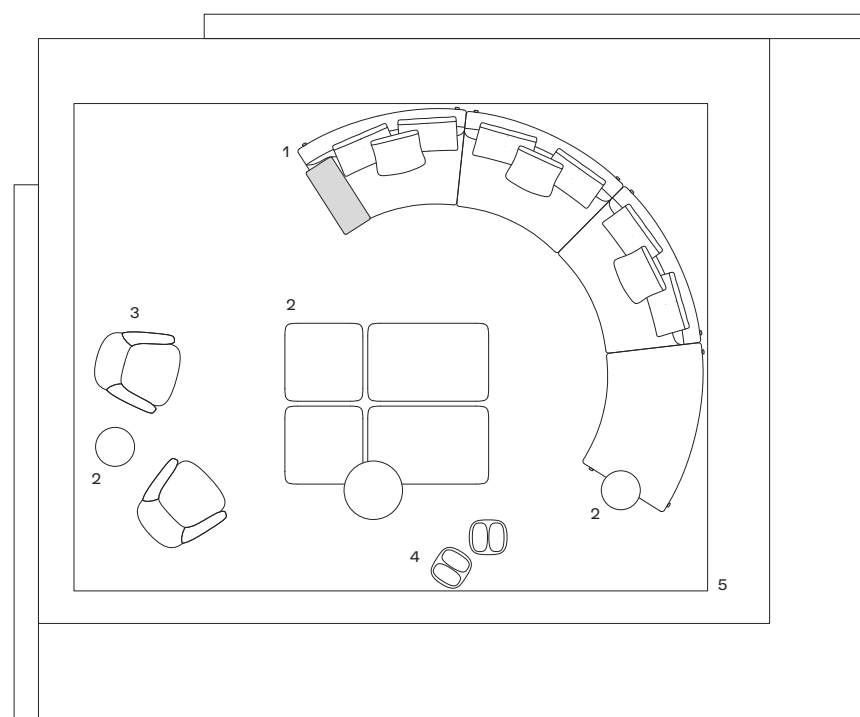

**Brera divano
Brera sofa**

**Mush tavolini
Mush coffee tables**

**Kaori poltrona
Kaori armchair**

**Ube sgabello
Ube stool**

Display 45 mq-sqm

COMPOSITION 02

1 Brera divano

Tessuto sfoderabile Molai 04 creta.
Cuscini opzionali in tessuto sfoderabile
Yushan 01 sabbia e velluto sfoderabile
Persia 1404 carbone.
Basamento e mensole in cuoio 08 fango,
piedini brown nickel opaco.
Composizione 1a 3355x4105