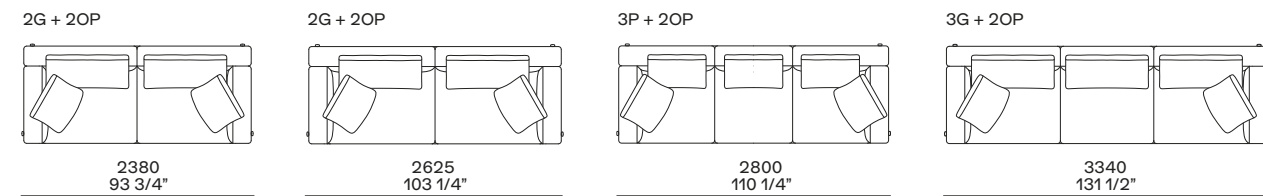

Divano
Sofa