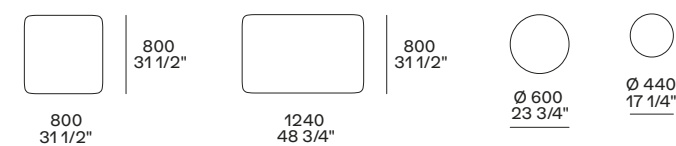

**Mush tavolini
Mush coffee tables**

**Kaori poltrona
Kaori armchair**

**Ube sgabello
Ube stool**