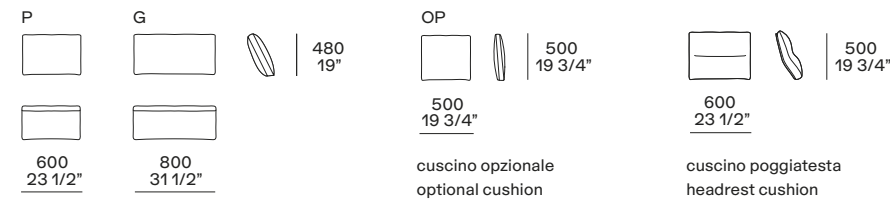

Cuscini schienale
Backrest cushions

Il cuscino poggiatesta può sostituire un cuscino schienale da 600 o 800.
The headrest cushion can replace one backrest cushion w 23 1/2" or 31 1/2".