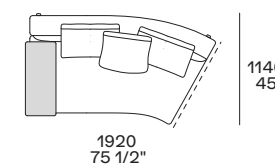

Terminale inclinato sx
Lt angled end unit