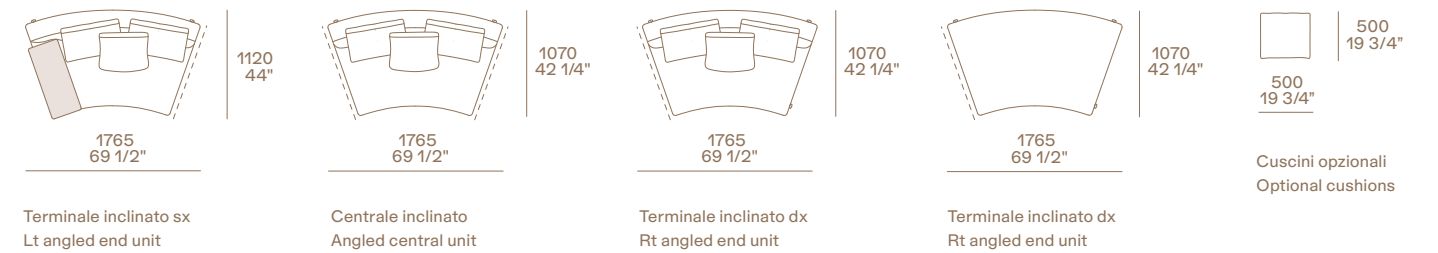

BRERA

Design Jean-Marie Massaud

Brera divano

Tessuto sfoderabile Kiala 02 champagne.
Cuscini opzionali in tessuto sfoderabile
Janaki 01 avorio.
Basamento e bracciolo Slim in cuoio
07 castagna. Piedini brown nickel opaco.

Mush tavolini

Piano in marmo sahara noir levigato
finitura poliestere, struttura in olmo nero.
Ø 1400 h 280
Piano e struttura in olmo nero.
Ø 600 h 380
Piano e struttura in cuoio 07 castagna.
Ø 440 h 500

Ube sgabello

Legno massello tinto olmo nero.
l 385 p 335 h 425

Brera sofa

Removable fabric Kiala 02 champagne.
Optional cushions in removable fabric
Janaki 01 avorio.
Base and Slim armrest in hide 07 castagna.
Mat brown nickel feet.

Mush coffee tables

Top in mat sahara noir marble with polyester
finish, black elm structure.
Ø 55" h 11"
Top and structure in black elm.
Ø 23 3/4" h 15"
Top and structure in hide 07 castagna.
Ø 17 1/4" h 19 3/4"

Ube stool

Solid wood stained black elm.
w 15 1/4" d 13 1/4" h 16 3/4"

Brera divano Brera sofa

Mush tavolini Mush coffee tables

Ube sgabello Ube stool