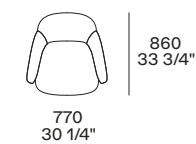

**Kaori poltrona
Kaori armchair**