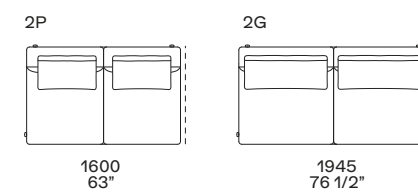

Vassoio opzionale
Optional tray

per utilizzo su bracciolo Slim o mensola
to be used on Slim arm or shelf

Terminale sx-dx
Lt-rt end unit

Terminale senza bracciolo sx-dx
Lt-rt end unit whitout arm

Terminale penisola sx-dx
Lt-rt peninsula end unit