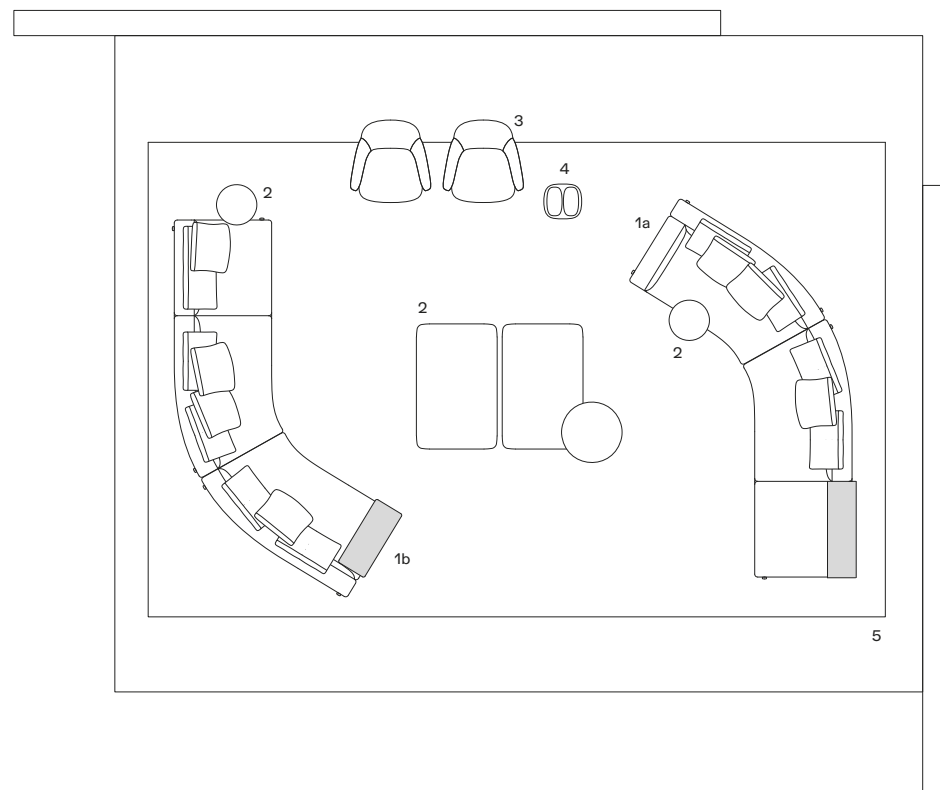

Tessuto sfoderabile Naxos 16 sabbia.
Cuscini opzionali in tessuto sfoderabile
Yushan 06 mattone e velluto sfoderabile
Persia 1404 carbone. Basamento,
mensola e bracciolo Slim in cuoio 26
invecchiato, piedini brown nickel opaco.
Composizione 1a 2255x3827
Composizione 1b 2296x3830

1 Brera sofa

Removable fabric Naxos 16 sabbia.
Optional cushions in removable fabric
Yushan 06 mattone and removable velvet
Persia 1404 carbone.
Base, shelf and Slim arm in hide 26
invecchiato, feet mat brown nickel.
Composition 1a 88 3/4"x150 3/4"
Composition 1b 90 1/2"x150 3/4"

2 Mush tavolini

Strutture in olmo nero.
Piano in marmo verde lepanto levigato.
1240x800 h 280
Piano in olmo nero.
Ø 600 h 380 - Ø 440 h 500

2 Mush coffee tables

Structures in black elm.
Top in mat marble verde lepanto.
48 3/4"x31 1/2" h 11"
Top in black elm.
Ø 23 3/4" h 15" - Ø 17 1/4" h 19 3/4"

3 Kaori poltrona

Scocca esterna e basamento in cuoio
08 fango, scocca interna e seduta in
pelle sfoderabile Silk 02 beige, piedini
brown nickel opaco.
l 770 p 860 h 740

3 Kaori armchair

Outer body and base in hide 08
fango, inner body and seat in removable
leather Silk 02 beige, feet mat brown
nickel.
w 30 1/4" d 33 3/4" h 29 1/4"

4 Ube sgabello

Massello tinto olmo nero.
l 385 p 335 h 425

4 Ube stool

Solid wood stained black elm.
w 15 1/4" d 13 1/4" h 16 3/4"

5 Shindo tappeto

Colore celadon.
Dimensioni su misura 7300x4700

5 Shindo carpet

Colour celadon.
Customized sizes 287 1/2"x185"

Display 52 mq-sqm

**Brera divano
Brera sofa**

**Mush tavolini
Mush coffee tables**

**Kaori poltrona
Kaori armchair**

**Ube sgabello
Ube stool**