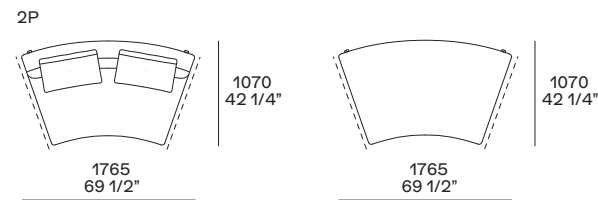

Centrale inclinato
Angled central unit