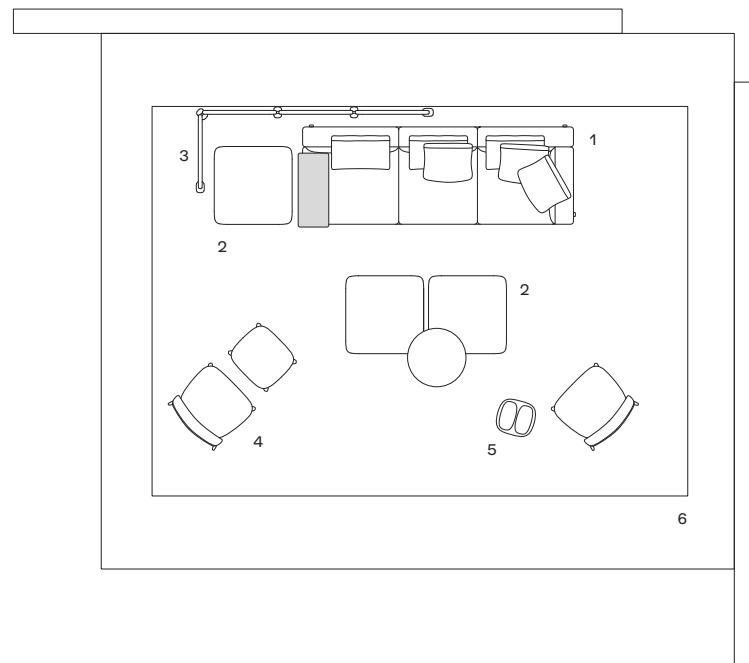

Divano sx
Lt sofa

Cuscini opzionali
Optional cushions

Mush tavolini Mush coffee tables

Curve poltrona e pouf Curve armchair and pouf

Hima paravento Hima screen

Ube sgabello Ube stool

Display 36 mq-sqm

02 nero
cuoio - hide