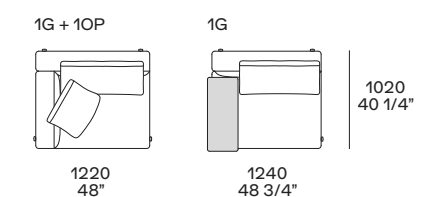

Lounge chair sx-dx
Lt-rt lounge chair

NB
Divano privo di giunzioni.
Sofa without joints.