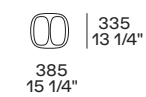

**Ube sgabello
Ube stool**

Display 45 mq-sqm