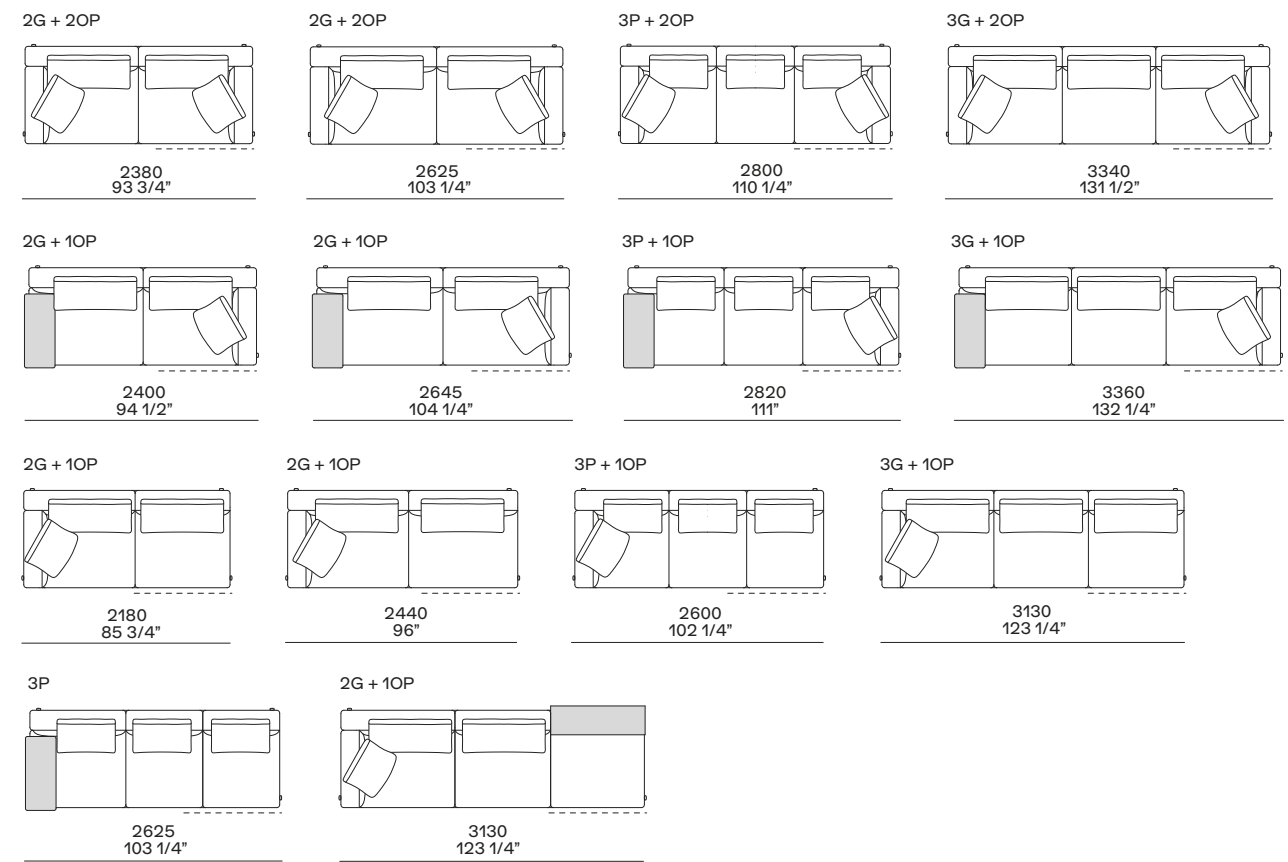

NB
Divano privo di giunzioni.
Sofa without joints.

Centrale
Central unit

Centrale inclinato
Angled central unit

Angolo sx-dx
Lt-rt corner unit

Terminale angolare sx-dx
Lt-rt corner end unit

Terminale angolare senza bracciolo sx-dx
Lt-rt corner end unit whitout arm