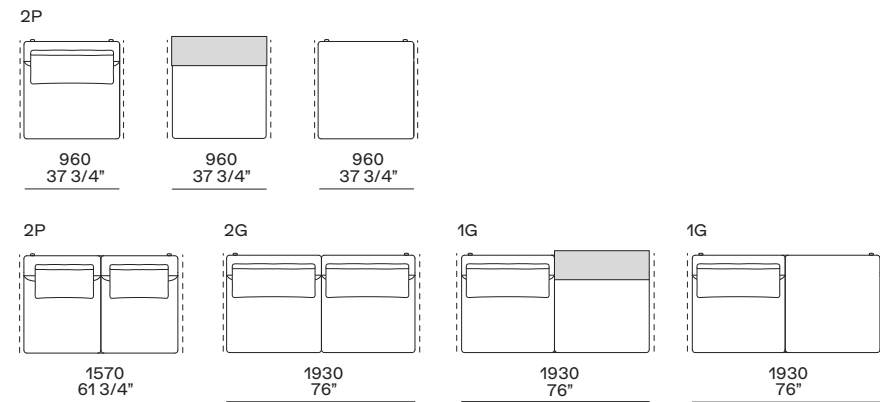

Centrale
Central unit