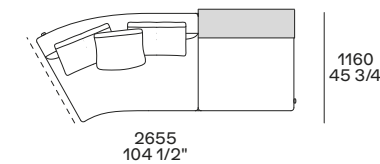

Terminale inclinato dx
Rt angled end unit