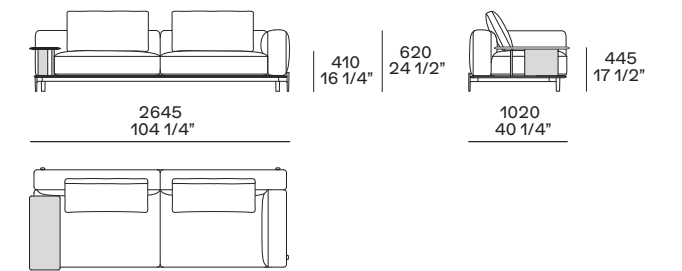

divano con un bracciolo Slim e un bracciolo
sofa with one Slim arm and one arm