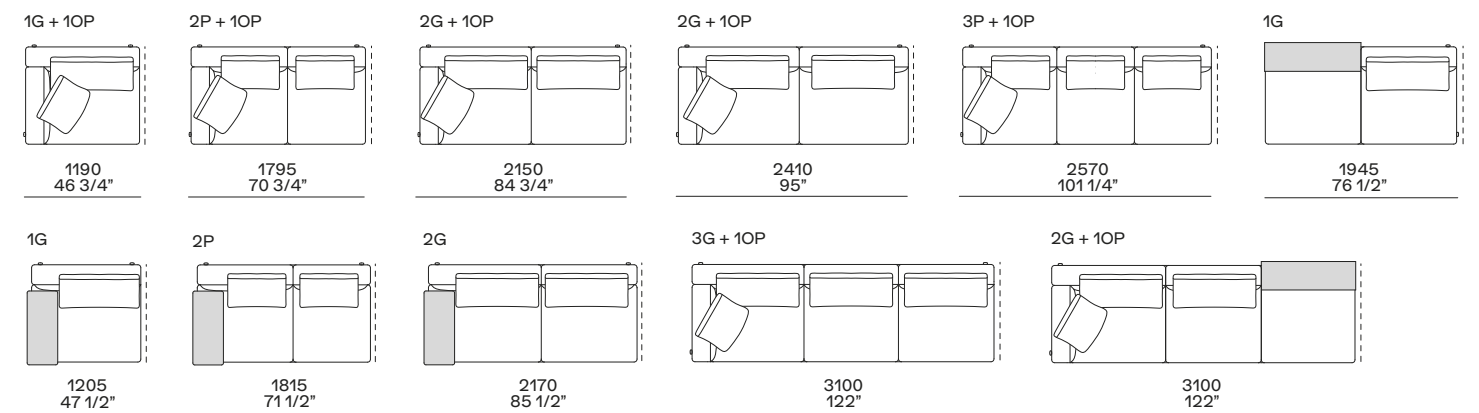

Terminale sx-dx
Lt-rt end unit