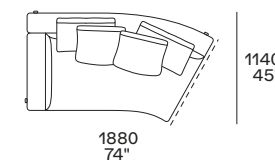

**Brera divano
Brera sofa**

Terminale inclinato sx
Lt angled end unit