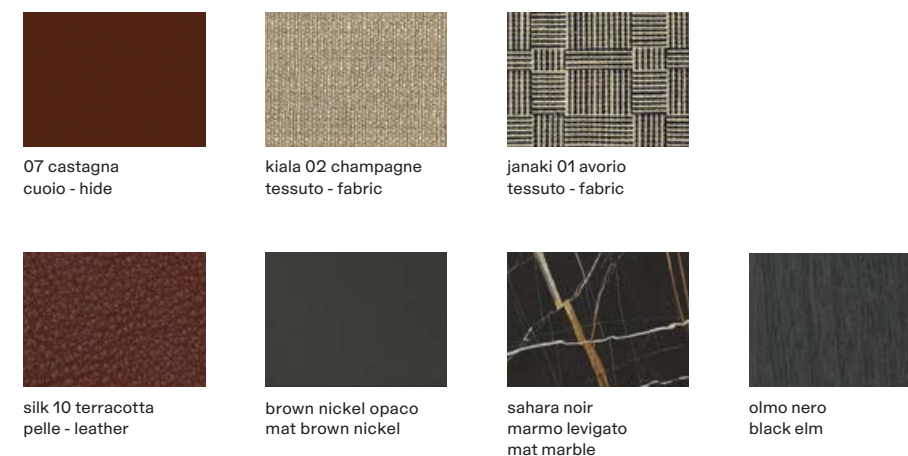

**Brera divano
Brera sofa**

**Mush tavolini
Mush coffee tables**

**Kaori poltrona
Kaori armchair**

**Ube sgabello
Ube stool**

Display 45 mq-sqm

COMPOSITION 02

1 Brera divano

Tessuto sfoderabile Molai 04 creta.
Cuscini opzionali in tessuto sfoderabile
Yushan 01 sabbia e velluto sfoderabile
Persia 1404 carbone.
Basamento e mensole in cuoio 08 fango,
piedini brown nickel opaco.
Composizione 1a 3355x4105